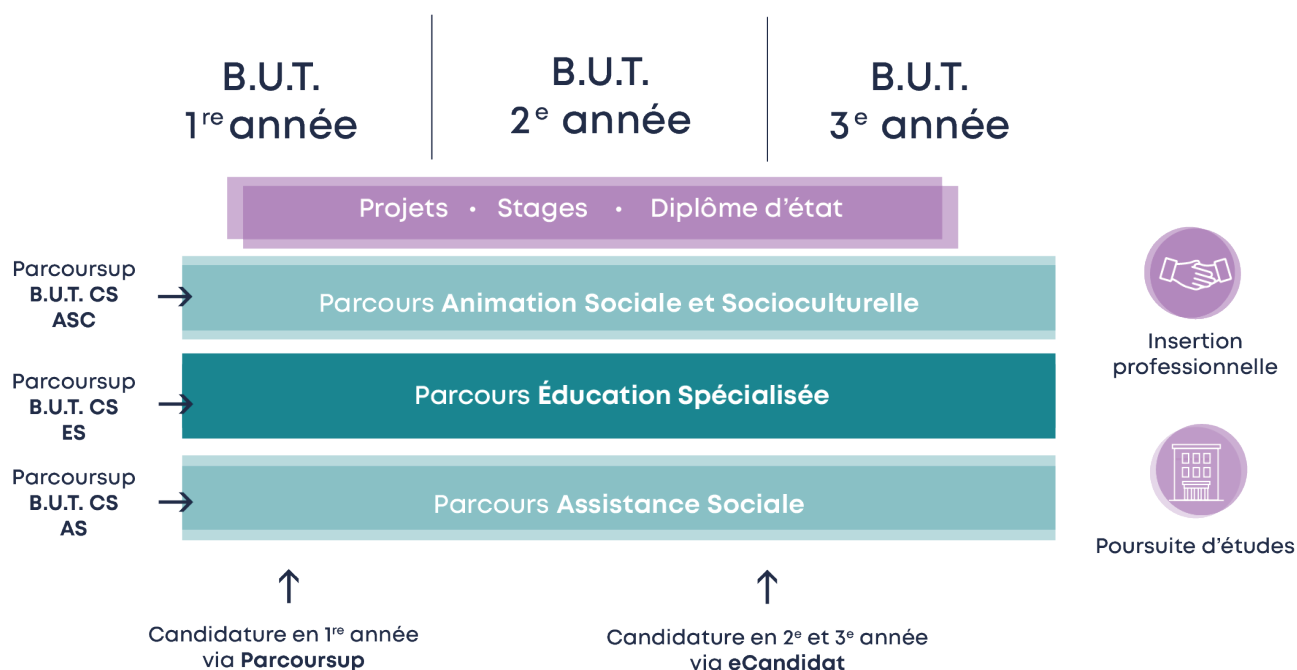

BACHELOR UNIVERSITAIRE DE TECHNOLOGIE CARRIÈRES SOCIALES (CS) PARCOURS ÉDUCATION SPÉCIALISÉE

DIPLÔME NATIONAL
TITRE RNCP NIVEAU 6

Le Bachelor Universitaire de Technologie (BUT) de l'IUT2 est une **formation universitaire dispensée sur 3 années préparant à l'insertion professionnelle et à la poursuite d'études**. Décliné en parcours, le BUT permet à chaque étudiant de construire son **projet professionnel** et de développer les **compétences adaptées aux métiers visés**.

LES 3 PARCOURS DU B.U.T. CARRIÈRES SOCIALES

LES + DU B.U.T. CS À L'IUT2

- Une double inscription BUT et Diplôme d'État d'Éducateur Spécialisé (DEES)
- Un accompagnement spécifique pour la préparation aux épreuves du DE
- Un stage par an pour se professionnaliser
- L'alternance ou une mobilité internationale proposées en 3^e année
- Des pédagogies professionnalisantes (projets, mises en situation)
- Des interventions de professionnels de l'éducation spécialisée

DE LA FORMATION À LA VIE PROFESSIONNELLE

Le parcours Education spécialisée du BUT proposé par le département Carrières Sociales de l'IUT2 de Grenoble permet de **développer les compétences professionnelles** attendues dans les métiers du travail social.