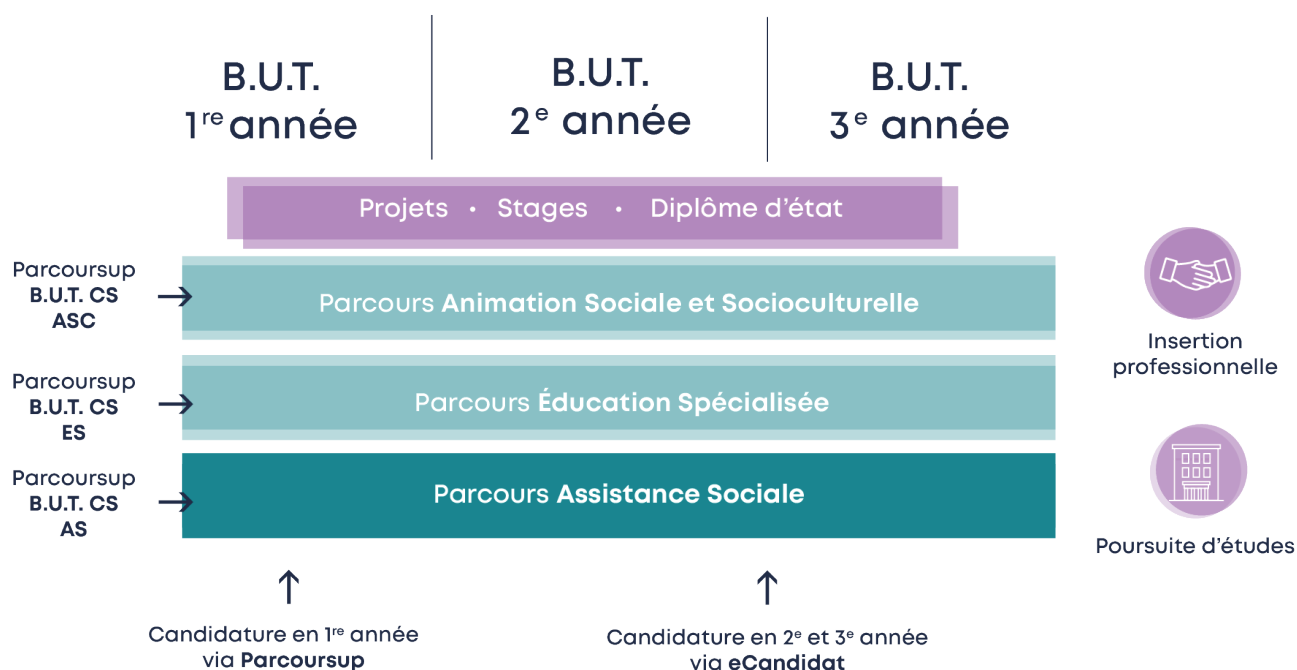

BACHELOR UNIVERSITAIRE DE TECHNOLOGIE CARRIÈRES SOCIALES (CS) PARCOURS ASSISTANCE SOCIALE

DIPLÔME NATIONAL
TITRE RNCP NIVEAU 6

Le Bachelor Universitaire de Technologie (BUT) de l'IUT2 est une **formation universitaire dispensée sur 3 années préparant à l'insertion professionnelle et à la poursuite d'études**. Décliné en parcours, le BUT permet à chaque étudiant de construire son **projet professionnel** et de développer les **compétences adaptées aux métiers visés**.

LES 3 PARCOURS DU B.U.T. CARRIÈRES SOCIALES

LES + DU B.U.T. CS À L'IUT2

- Une double inscription BUT et Diplôme d'État d'Assistant de Service Social (DEASS)
- Un accompagnement spécifique pour la préparation aux épreuves du DE
- Un stage par an pour se professionnaliser
- L'alternance ou une mobilité internationale proposées en 3^e année
- Des pédagogies professionnalisantes (projets, mises en situation)
- Des interventions de professionnels de l'action sociale

DE LA FORMATION À LA VIE PROFESSIONNELLE

Le parcours Assistance sociale du BUT proposé par le département Carrières Sociales de l'IUT2 de Grenoble permet de **développer les compétences professionnelles** attendues dans les métiers du travail social.