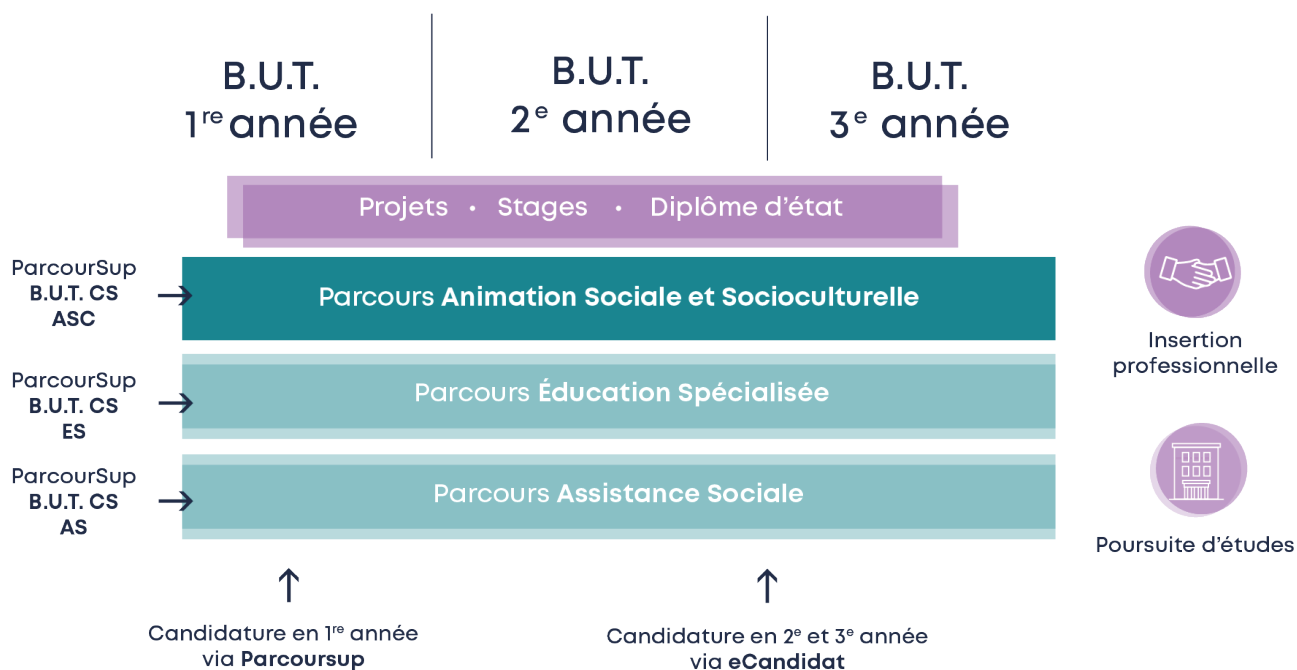

**BACHELOR UNIVERSITAIRE DE TECHNOLOGIE
CARRIÈRES SOCIALES (CS)
PARCOURS ANIMATION SOCIALE ET SOCIOCULTURELLE**

DIPLÔME NATIONAL
TITRE RNCP NIVEAU 6

Le Bachelor Universitaire de Technologie (BUT) de l'IUT2 est une **formation universitaire dispensée sur 3 années préparant à l'insertion professionnelle et à la poursuite d'études**. Décliné en parcours, le BUT permet à chaque étudiant de construire son **projet professionnel** et de développer les **compétences adaptées aux métiers visés**.

LES 3 PARCOURS DU B.U.T. CARRIÈRES SOCIALES

LES + DU B.U.T. CS À L'IUT2

- Un stage par an pour se professionnaliser
- L'alternance ou une mobilité internationale proposées en 3^e année
- Des pédagogies professionnalisantes (projets, mises en situation)
- Des interventions de professionnels de l'animation sociale et socioculturelle
- Un réseau d'associations partenaires
- Des cours en salle de créativité