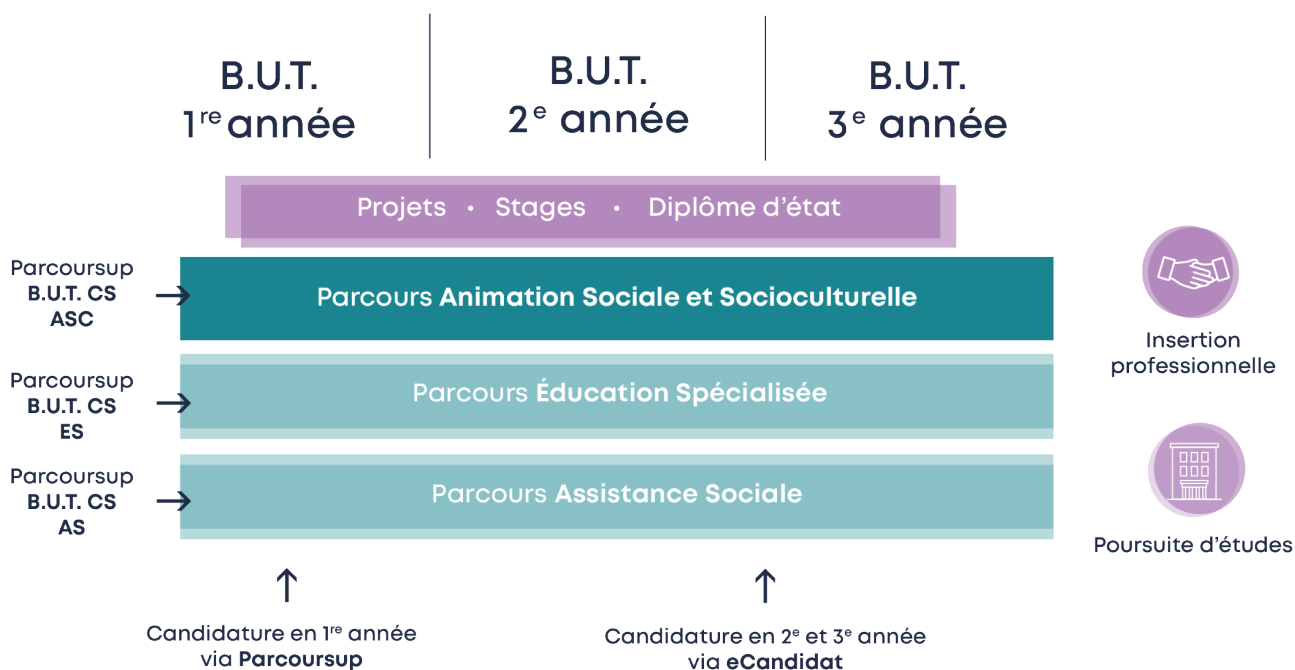

**BACHELOR UNIVERSITAIRE DE TECHNOLOGIE  
CARRIÈRES SOCIALES (CS)  
PARCOURS ANIMATION SOCIALE ET SOCIOCULTURELLE**

DIPLÔME NATIONAL  
TITRE RNCP NIVEAU 6

Le Bachelor Universitaire de Technologie (BUT) de l'IUT2 est une **formation universitaire dispensée sur 3 années préparant à l'insertion professionnelle et à la poursuite d'études**. Décliné en parcours, le BUT permet à chaque étudiant de construire son **projet professionnel** et de développer les **compétences adaptées aux métiers visés**.

**LES 3 PARCOURS DU B.U.T. CARRIÈRES SOCIALES**

**LES + DU B.U.T. CS À L'IUT2**

- Un stage par an pour se professionnaliser
- L'alternance ou une mobilité internationale proposées en 3<sup>e</sup> année
- Des pédagogies professionnalisantes (projets, mises en situation)
- Des interventions de professionnels de l'animation sociale et socioculturelle
- Un réseau d'associations partenaires
- Des cours en salle de créativité